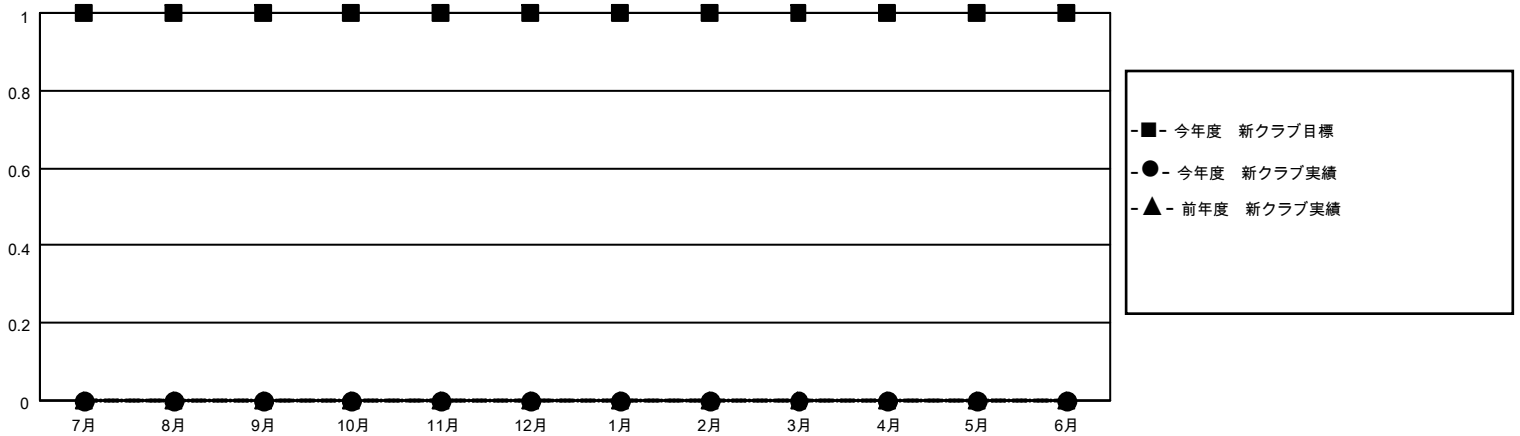

MONTHLY MEMBERSHIP PROGRESS REPORT

地域 JAPAN

District 333 A

Results as of: 8/31/2020

クラブ			
結果：2020-2021			
四半期	新クラブ目標	新クラブ	解散クラブ
7月/8月/9月	1	0	1
10月/11月/12月	0	0	0
1月/2月/3月	0	0	0
4月/5月/6月	0	0	0

名			
結果：2020-2021			
四半期	会員純増目標	会員増強実績	退会者(転籍を含む)実際
7月/8月/9月	20	48	34
10月/11月/12月	20	0	0
1月/2月/3月	20	0	0
4月/5月/6月	20	0	0

新クラブ目標及び実績累計

会員目標及び実績累計

解散クラブ: 1	28 CLUBS OF 72 一名以上の新会員を登録	男女別 男性 2,358 (85.43%) 女性 402 (14.57%)
退会者 物故会員 3 クラブ解散 13 その他 18 合計 34	会員累計データを見るには、ここをクリック	世帯主/家族会員合計 508 国際会費半額の家族会員 234