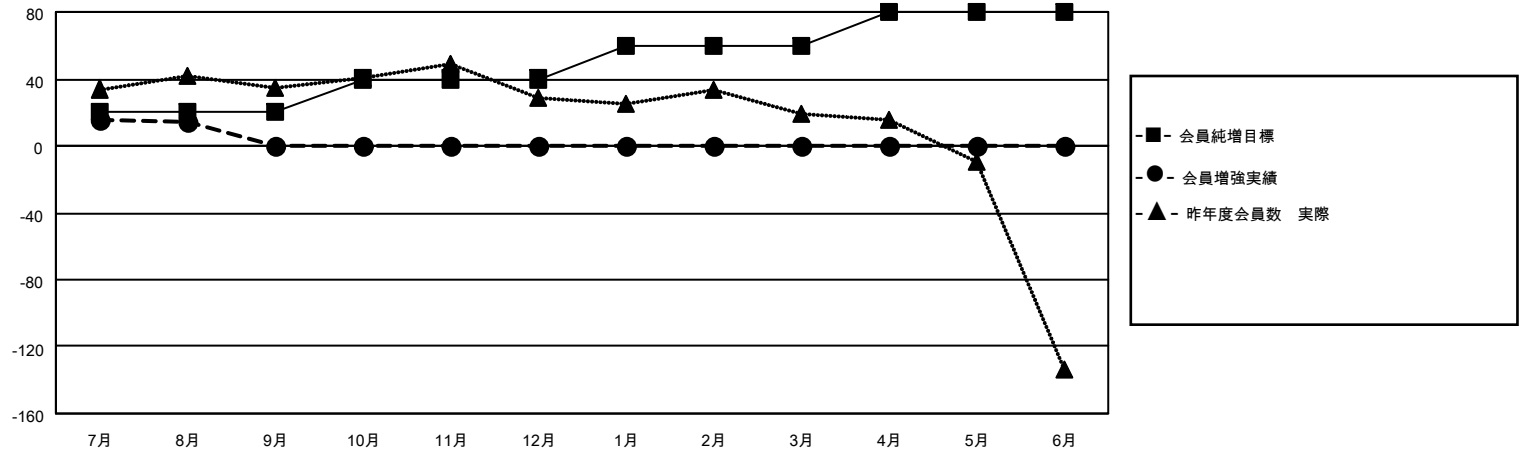

MONTHLY MEMBERSHIP PROGRESS REPORT

地域 JAPAN

District 333 A

Results as of: 8/31/2020

クラブ			
結果：2020-2021			
四半期	新クラブ目標	新クラブ	解散クラブ
7月/8月/9月	1	0	1
10月/11月/12月	0	0	0
1月/2月/3月	0	0	0
4月/5月/6月	0	0	0

名			
結果：2020-2021			
四半期	会員純増目標	会員増強実績	退会者(転籍を含む)実際
7月/8月/9月	20	48	34
10月/11月/12月	20	0	0
1月/2月/3月	20	0	0
4月/5月/6月	20	0	0

新クラブ目標及び実績累計

会員目標及び実績累計

解散クラブ: 1	28 CLUBS OF 72 一名以上の新会員を登録	男女別 男性 2,358 (85.43%) 女性 402 (14.57%)
退会者 物故会員 3 クラブ解散 13 その他 18 合計 34	会員累計データを見るには、ここをクリック	世帯主/家族会員合計 508 国際会費半額の家族会員 234